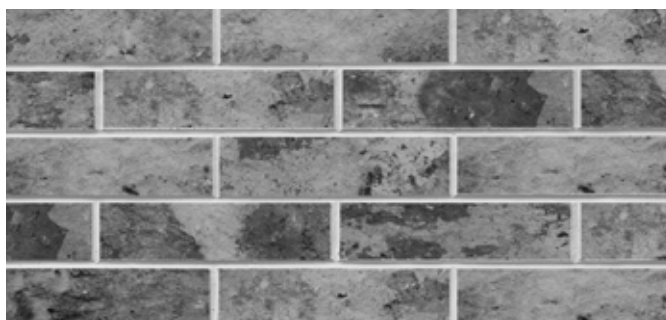

Moonlight grey