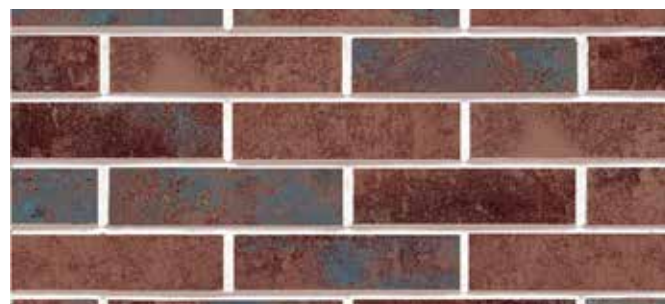

Palace brown blue