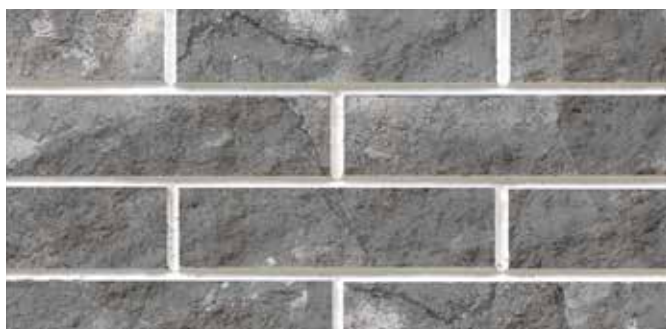

Moonlight grey